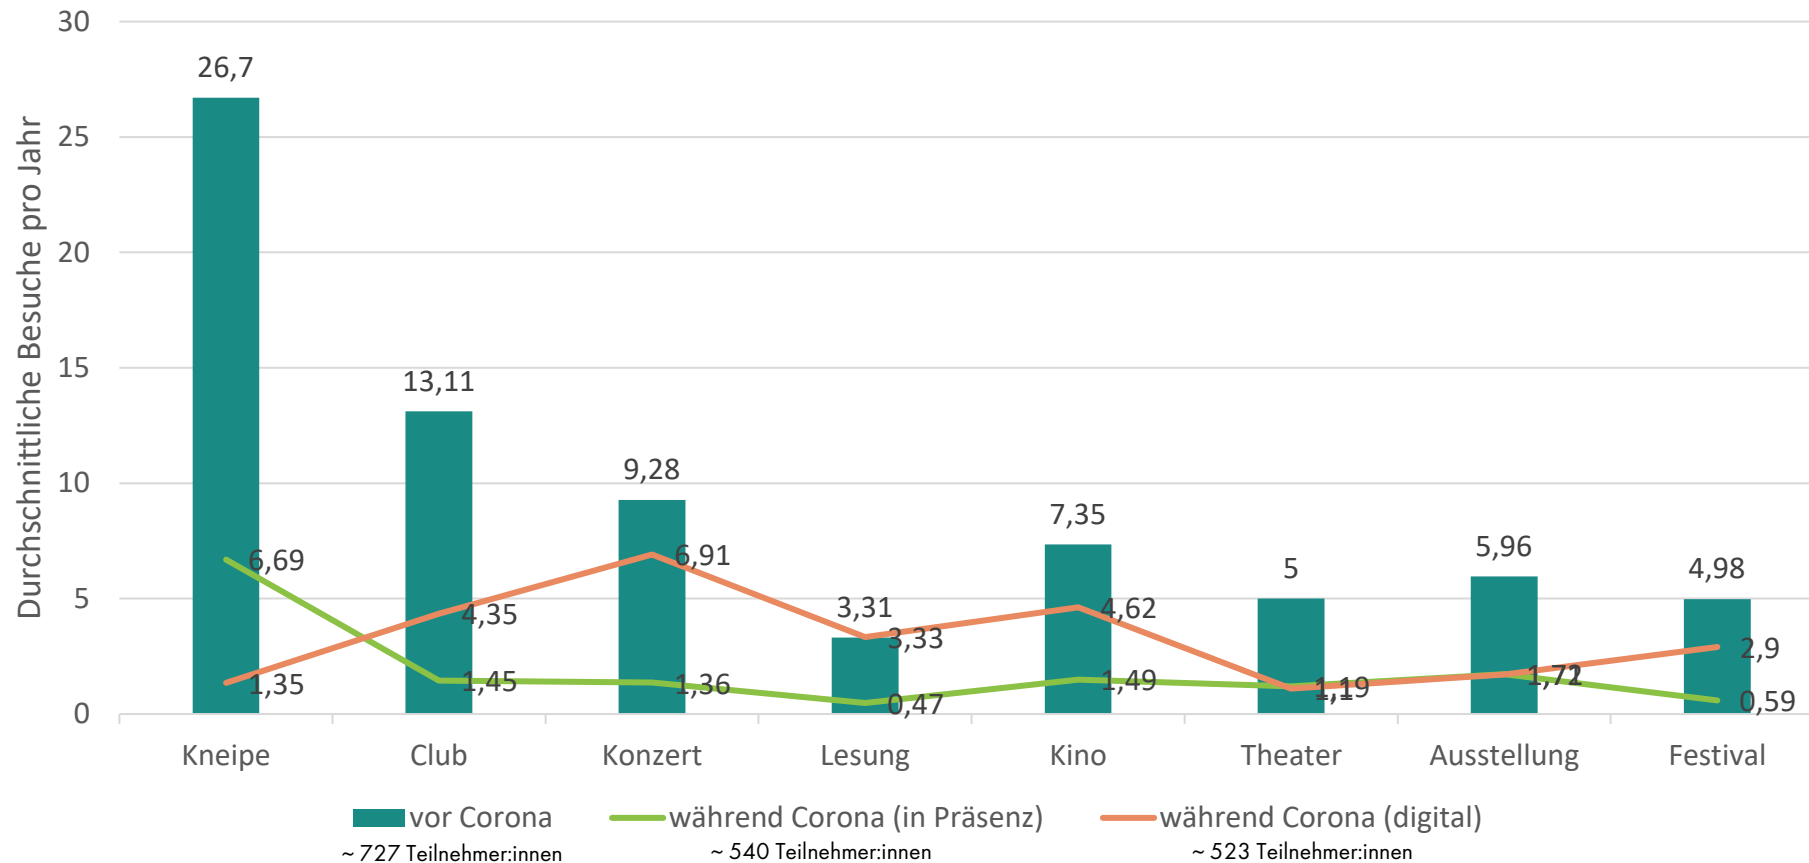

Veränderungen in Kulturbesuchen vor und während der Pandemie

Umfrage: Corona Kultur-Monitor Paderborn