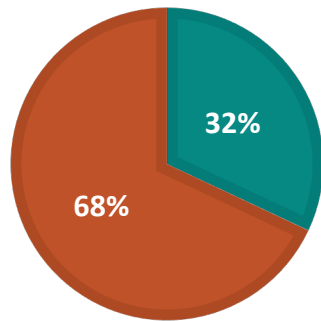

Digitale Angebote – kann das funktionieren?

IST DIR EIN DIGITALES ANGEBOT
BESONDERS POSITIV IN
ERINNERUNG GEBLIEBEN?

■ Ja ■ Nein

522 Teilnehmer:innen

HAST DU FÜR MINDESTENS EIN
DIGITALES ANGEBOT GELD
AUSGEGEBEN?