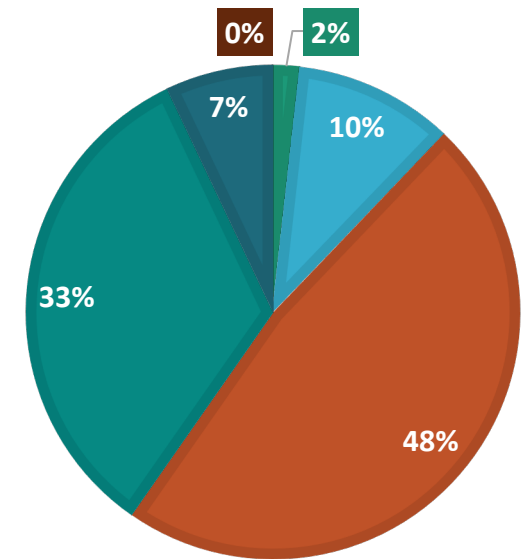

## WOHNHAFT IN PADERBORN SEIT...

weniger als 1 Jahr 1 bis 2 Jahren 3 bis 5 Jahren  
5 bis 10 Jahren mehr als 10 Jahren

767 Teilnehmer:innen

## GESCHLECHT

weiblich männlich divers sonstige

509 Teilnehmer:innen

## ALTER

0 - 17 18 - 24 25 - 39 40 - 59 60 - 79 über 80

511 Teilnehmer:innen