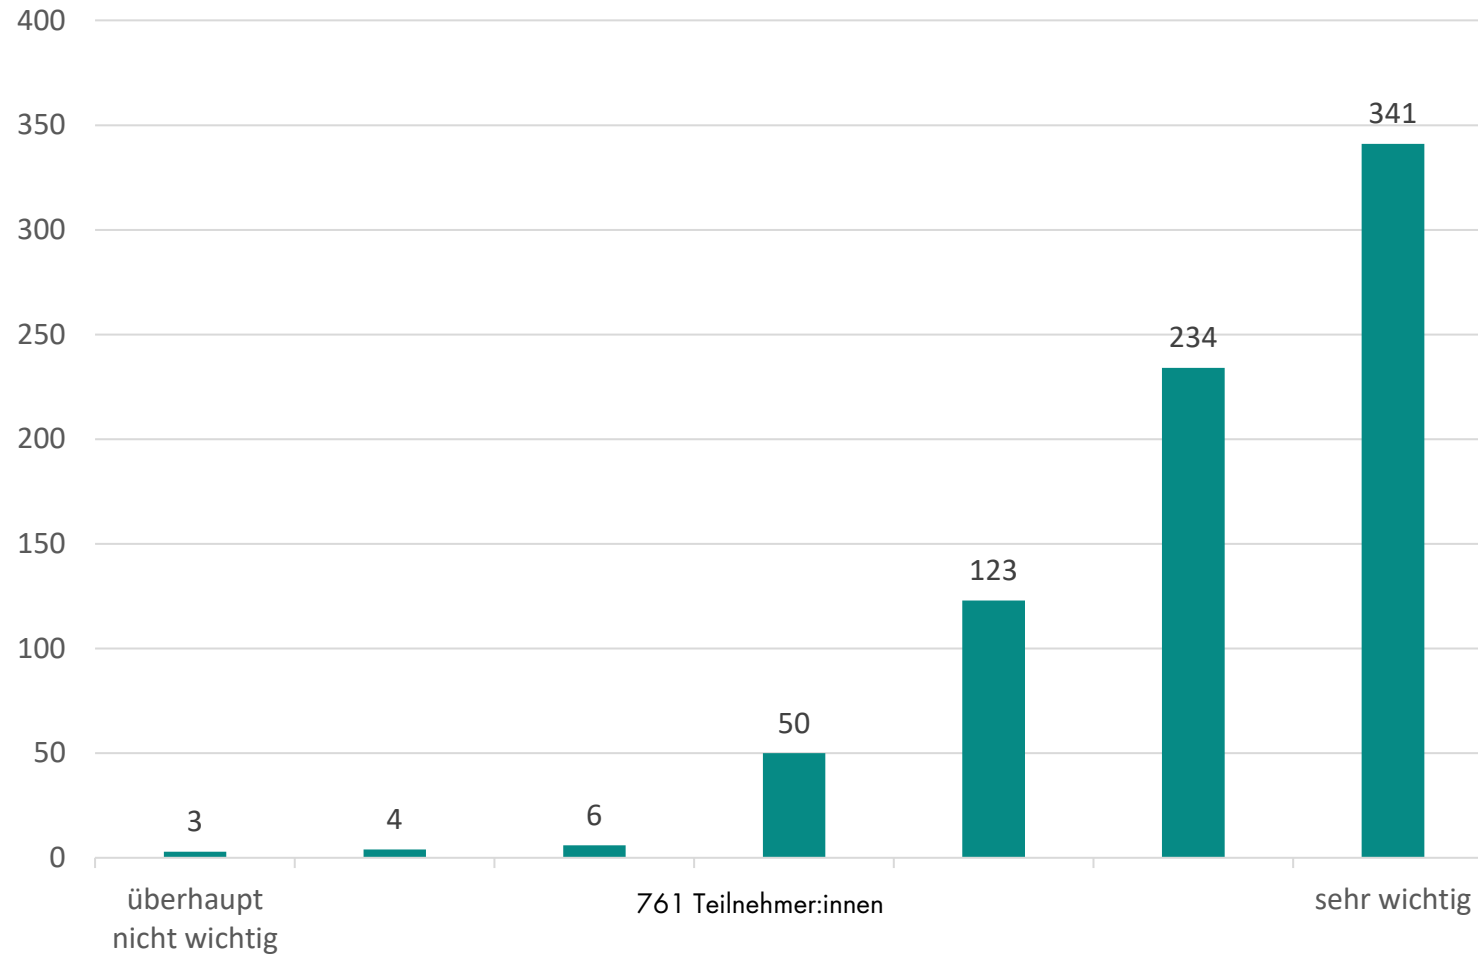

Wie wichtig ist Kultur im Leben?

Umfrage: Corona Kultur-Monitor Paderborn