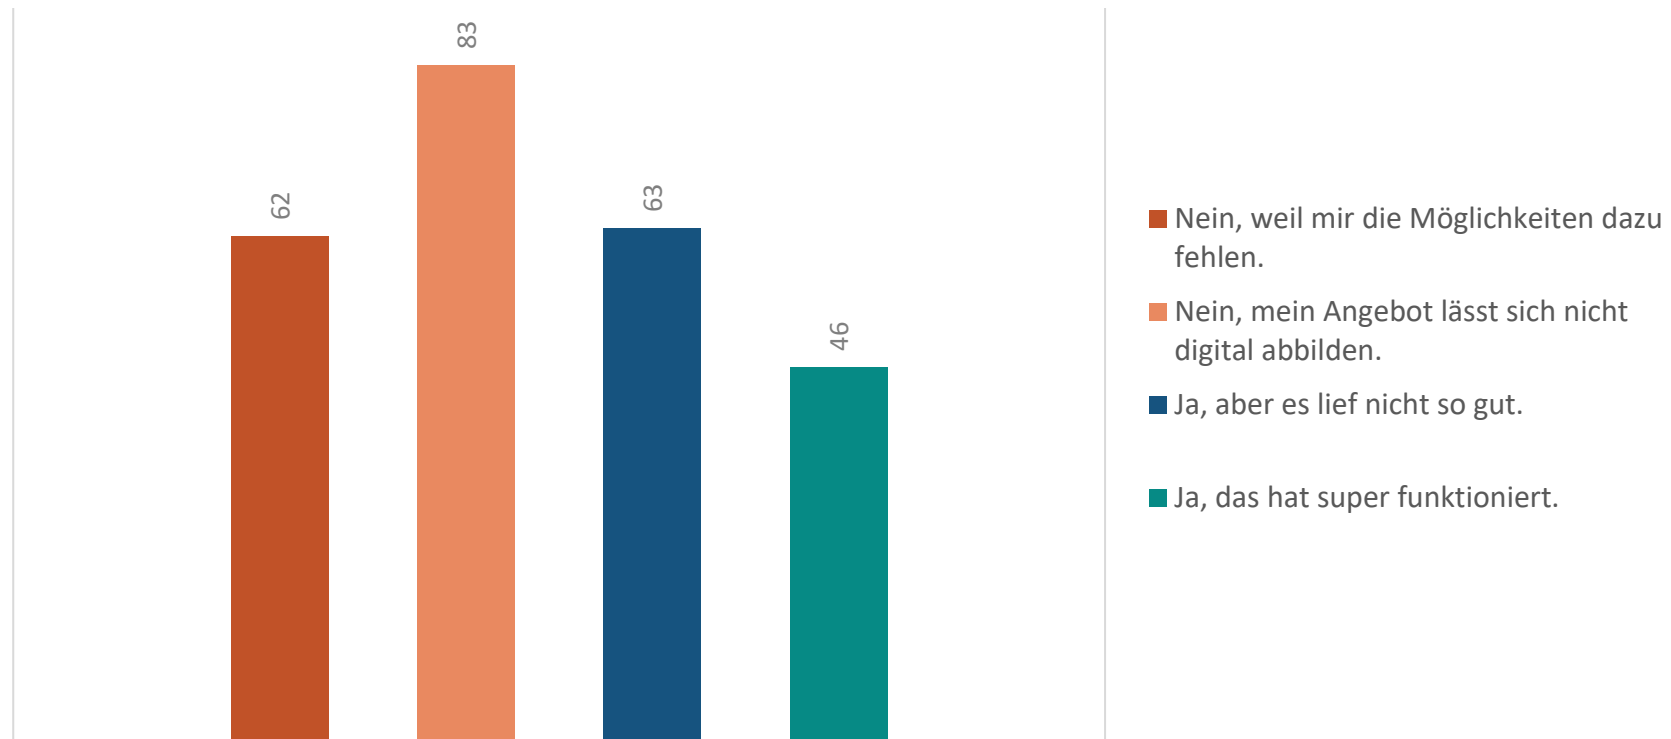

Situation der Kulturschaffenden

KONNTEST DU EINEN TEIL DEINES
KULTURANGEBOTES DIGITALISIEREN?

254 Teilnehmer:innen

Umfrage: Corona Kultur-Monitor Paderborn