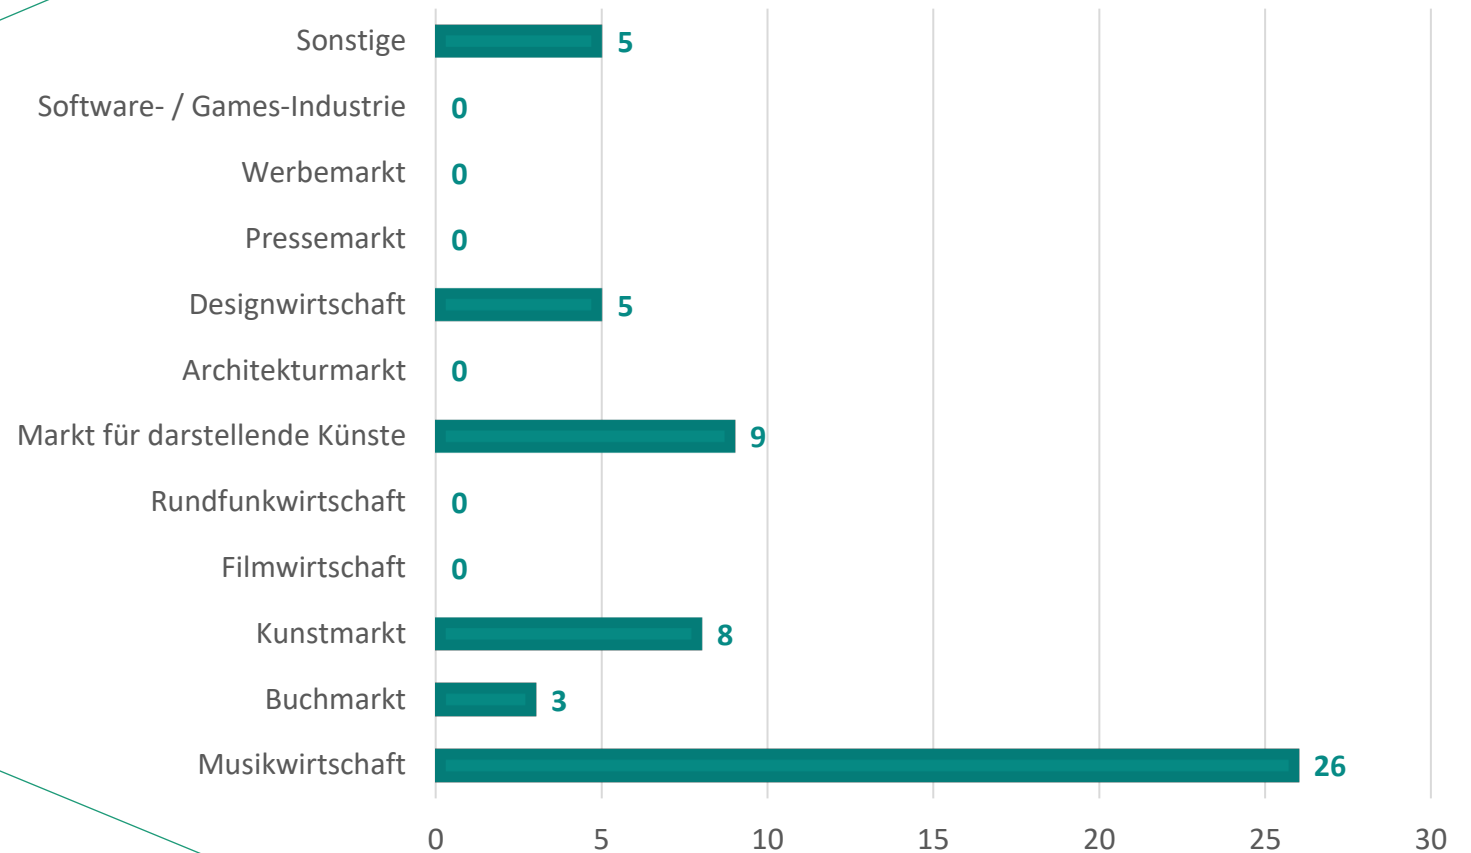

# Situation der Kulturschaffenden

KONNTEST DU EINEN TEIL DEINES  
KULTURANGEBOTES DIGITALISIEREN?

254 Teilnehmer:innen

Umfrage: Corona Kultur-Monitor Paderborn

# Situation der Kulturschaffenden

BIST DU SELBSTSTÄNDIG?

IN WELCHEM TÄTIGKEITSFELD BIST DU AKTIV?

# Situation der Kulturschaffenden