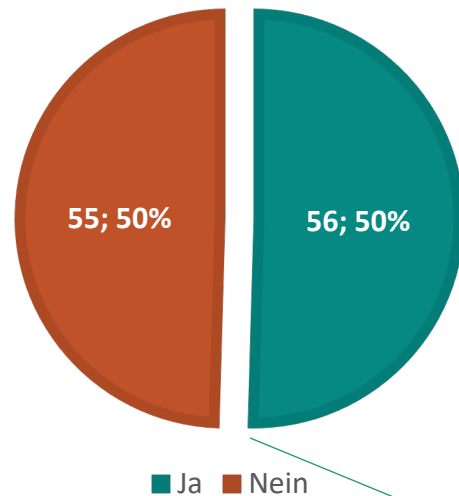

# Situation der Kulturschaffenden

HAT DIE KRISE DICH IN DER AUSÜBUNG DEINER TÄTIGKEIT EINGESCHRÄNKT?

254 Teilnehmer:innen

Umfrage: Corona Kultur-Monitor Paderborn

# Situation der Kulturschaffenden

KONNTEST DU EINEN TEIL DEINES  
KULTURANGEBOTES DIGITALISIEREN?

254 Teilnehmer:innen

Umfrage: Corona Kultur-Monitor Paderborn

# Situation der Kulturschaffenden

BIST DU SELBSTSTÄNDIG?

IN WELCHEM TÄTIGKEITSFELD BIST DU AKTIV?

# Situation der Kulturschaffenden